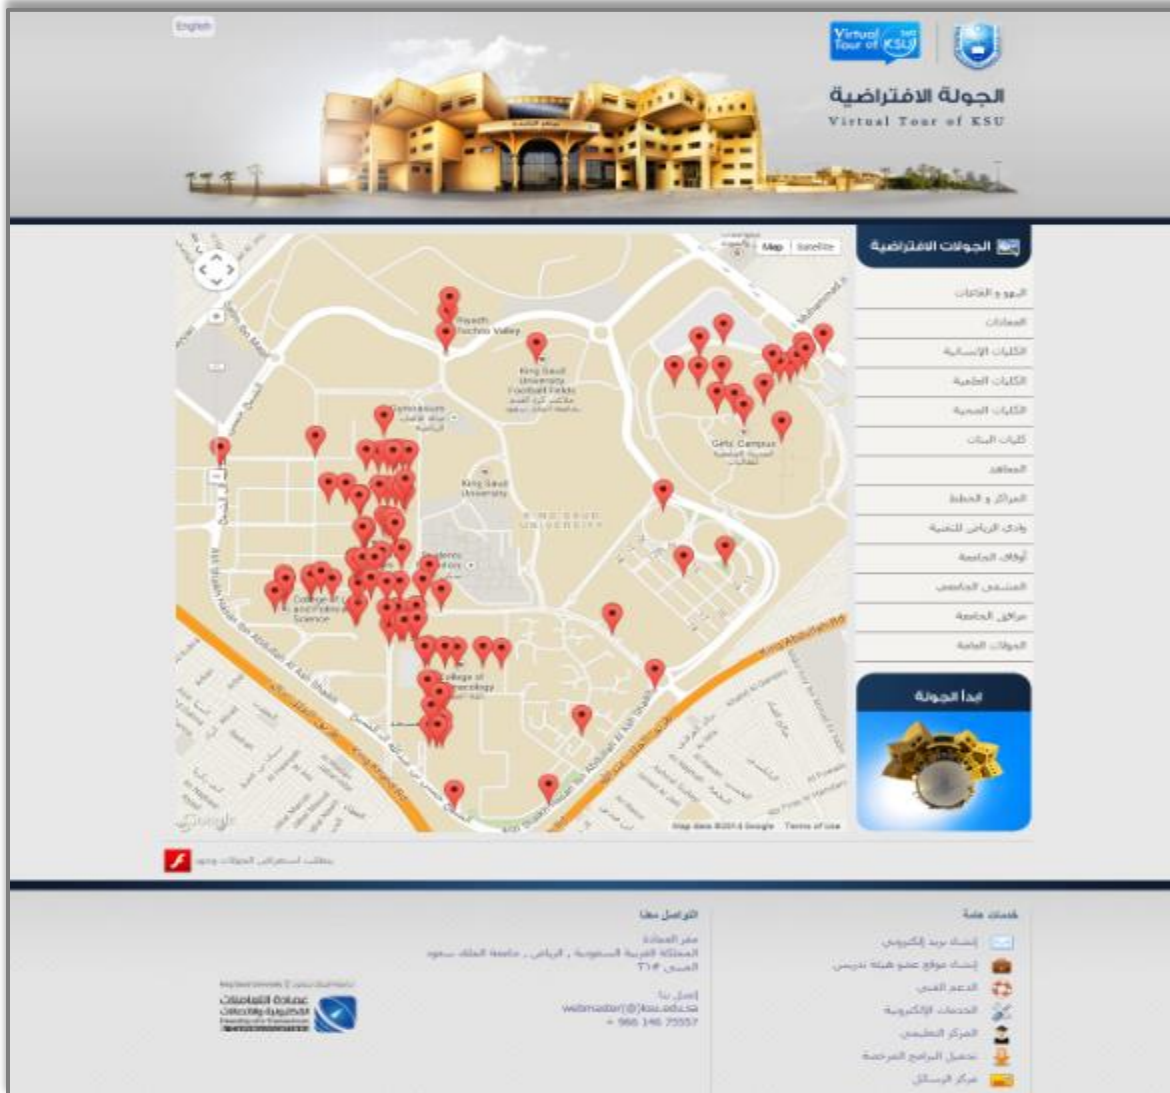

نظام (الجولة الافتراضية)

دليل المستخدم

tour.ksu.edu.sa

المحتويات

3	الصفحة الرئيسية
4	البيهو و القاعات
6	العمادات
7	الكليات الانسانية
8	ابدأ الجولة
9	الجولة الافتراضية – English

الصفحة الرئيسية

فتح المتصفح ومن ثم كتابة عنوان الموقع "tour.ksu.edu.sa"

شكل (1) الصفحة الرئيسية لموقع الجوال الافتراضية

البهو و القاعات

عند النقر على "البهو والقاعات" من القائمة الرئيسية

شكل (2) القاعات الفرعية من القائمة الرئيسية " البهو والقاعات "

عند النقر على " مدخل البهو " من القائمة الفرعية

شكل (7) شاشة ابدأ الجولة

عند النقر على زر " ابدأ الجولة " يتم فتح موقع الجولة الافتراضية لجامعة الملك سعود لعرض كافة الاماكن المتاحة بالجامعة كالآتي شكل (10)

شكل (8) الجولة الافتراضية الشاملة لكافة الاماكن المتاحة لجامعة الملك سعود