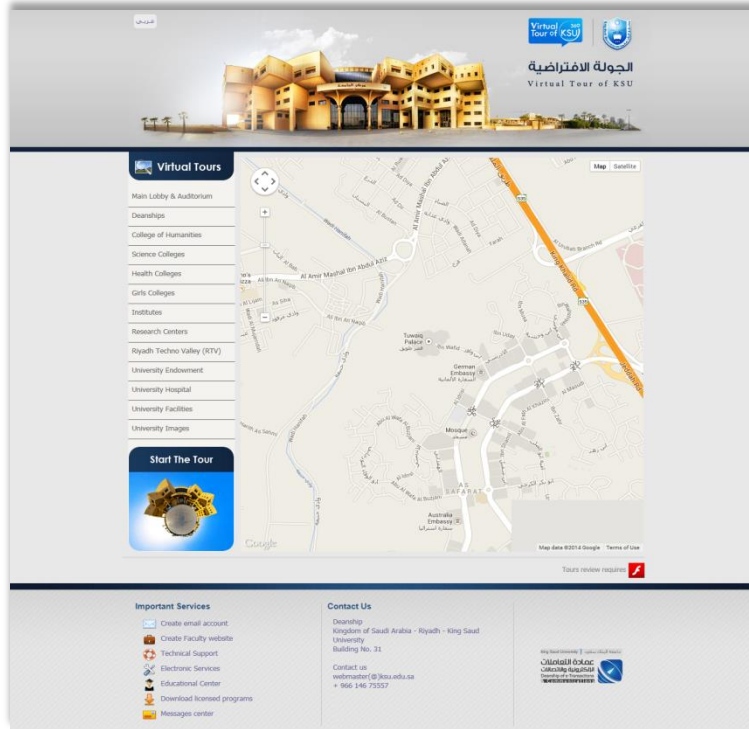

شكل (6) القائمة الفرعية من القائمة الرئيسية " الكليات الإنسانية "

بالمثل في كافة الامكان المتاحة بجامعة الملك سعود يتم فتح فيديو تسجيلي بالمكان لتعرف عليه

ابدأ الجولة

عند النقر على ايقونة " ابدأ الجولة "

شكل (7) شاشة ابدأ الجولة

عند النقر على زر " ابدأ الجولة " يتم فتح موقع الجولة الافتراضية لجامعة الملك سعود لعرض كافة الاماكن المتاحة بالجامعة كالآتي شكل (10)

شكل (8) الجولة الافتراضية الشاملة لكافة الاماكن المتاحة لجامعة الملك سعود

الرحلة الافتراضية – English

يمكنك تصفح الموقع باللغة الانجليزية عند النقر على رابط "English"

شكل (9) موقع الرحلة الافتراضية لجامعة الملك سعود بالانجليزية